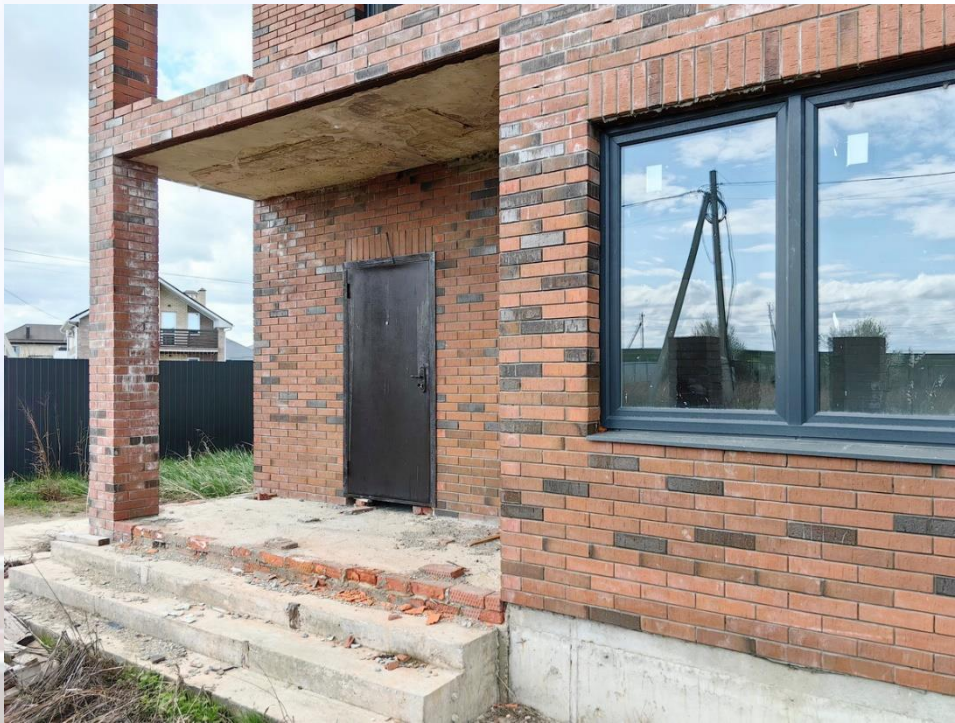

**Участок с домом в уникальной
локации Краснодара**

Живописный район

Площадь участка 4 соток, дома 150 кв.м

Описание

Продаётся участок с домом в ДНТ «Рублёвский 2» - предложение для тех, кто ценит продуманную архитектуру, приватность и возможность довести пространство до идеала под себя. Это не просто объект недвижимости, а основа для будущего комфортного дома, где каждая деталь может быть реализована в соответствии с вашим вкусом и образом жизни.

План 1 этажа

План 2 этажа

Состояние дома

Внутри дома выполнена предчистовая отделка, что даёт возможность реализовать интерьер полностью под себя без необходимости демонтажа чужих решений. Межэтажная лестница выполнена из бетона, надёжна и уже готова под дальнейшую отделку.

Участок и дом

Участок площадью 4 сотки имеет правильную форму и фасад шириной 16 метров. Территория полностью огорожена забором из металлопрофиля, что создаёт ощущение завершенности и уединённости уже на текущем этапе. Здесь достаточно места для организации зоны отдыха, озеленения, установки террасы или бассейна. Пространство участка позволяет гармонично совместить функциональность и эстетику, превратив его в уютную частную территорию. На участке расположен двухэтажный дом 2024 года постройки общей площадью 150 кв.м.

Территория благоустроена, улицы широкие и забетонированные, а сам участок находится на тупиковой улице, где отсутствует транзитное движение. Это добавляет тишины и безопасности. Посёлок закрытого типа, что усиливает ощущение приватности и контроля доступа.