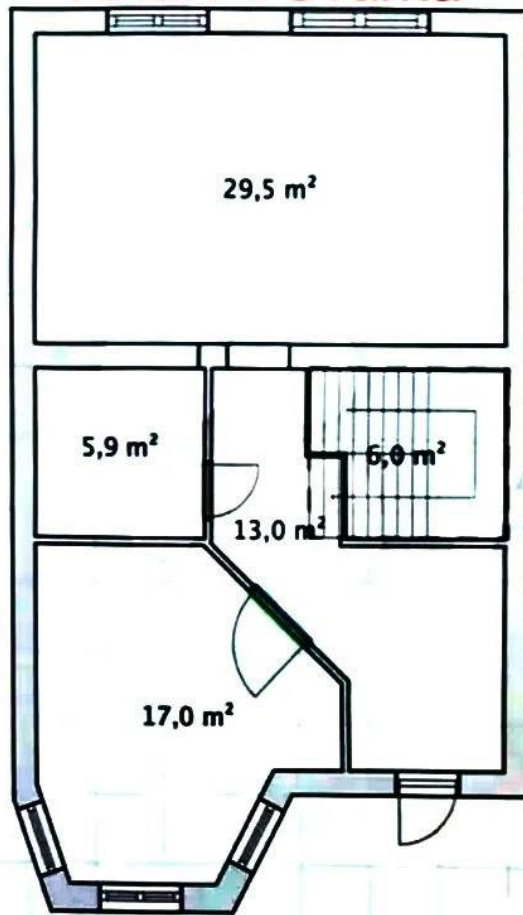

Планировка дома

Планировка дома логична и ориентирована на комфорт повседневной жизни.

На первом этаже центральное место занимает просторная кухня-гостиная площадью 29,5 кв.м - это пространство легко адаптируется под семейные вечера, приём гостей и зону отдыха. Также здесь расположены отдельная комната 17 кв.м, которую можно использовать как кабинет или спальню, прихожая 13 кв.м и санузел 5,9 кв.м.

Второй этаж отведён под приватную зону. Здесь находятся три комнаты площадью 14,5, 14,6 и 26,3 кв.м - каждая из них может выполнять свою функцию: спальни, детские или рабочие пространства. Дополняет этаж второй санузел площадью 4,7 кв.м. Такое распределение делает дом удобным для семьи с разным образом жизни и потребностями.

План 1 этажа