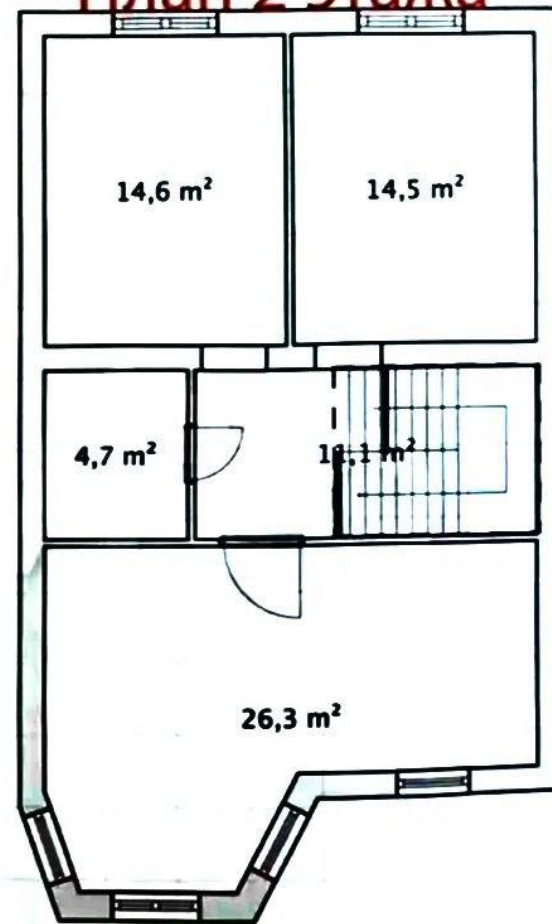

План 2 этажа