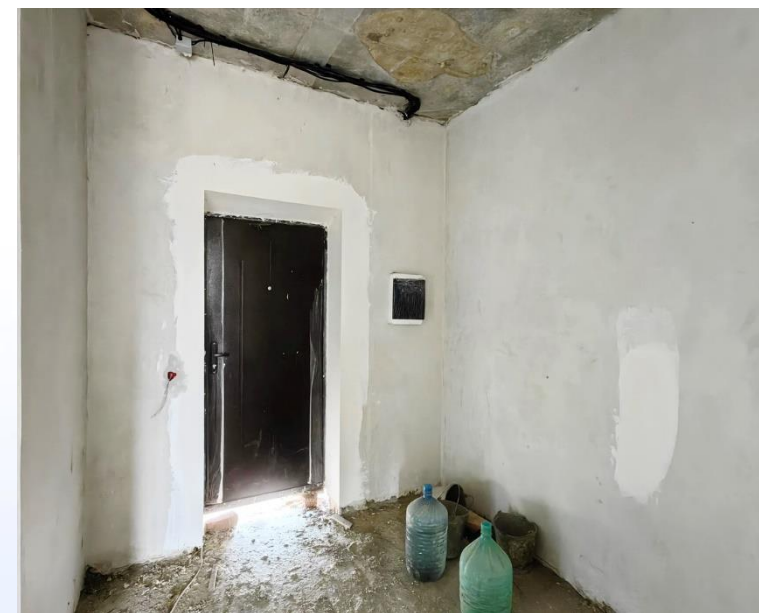

План 1 этажа

План 2 этажа

Состояние дома

Внутри дома выполнена предчистовая отделка, что даёт возможность реализовать интерьер полностью под себя без необходимости демонтажа чужих решений. Межэтажная лестница выполнена из бетона, надёжна и уже готова под дальнейшую отделку.

Тех условия

Дом подготовлен к подключению всех необходимых коммуникаций. Водоснабжение и газ проходят по меже участка, что значительно упрощает процесс подключения. Канализация уже предусмотрена - установлен септик из трёх бетонных колец диаметром 2 метра. Отопительная система не выполнена, что даёт возможность будущему владельцу выбрать оптимальный формат отопления под свои предпочтения.

Участок и дом

Участок площадью 4 сотки имеет правильную форму и фасад шириной 16 метров. Территория полностью огорожена забором из металлопрофиля, что создаёт ощущение завершенности и уединённости уже на текущем этапе. Здесь достаточно места для организации зоны отдыха, озеленения, установки террасы или бассейна. Пространство участка позволяет гармонично совместить функциональность и эстетику, превратив его в уютную частную территорию. На участке расположен двухэтажный дом 2024 года постройки общей площадью 150 кв.м.